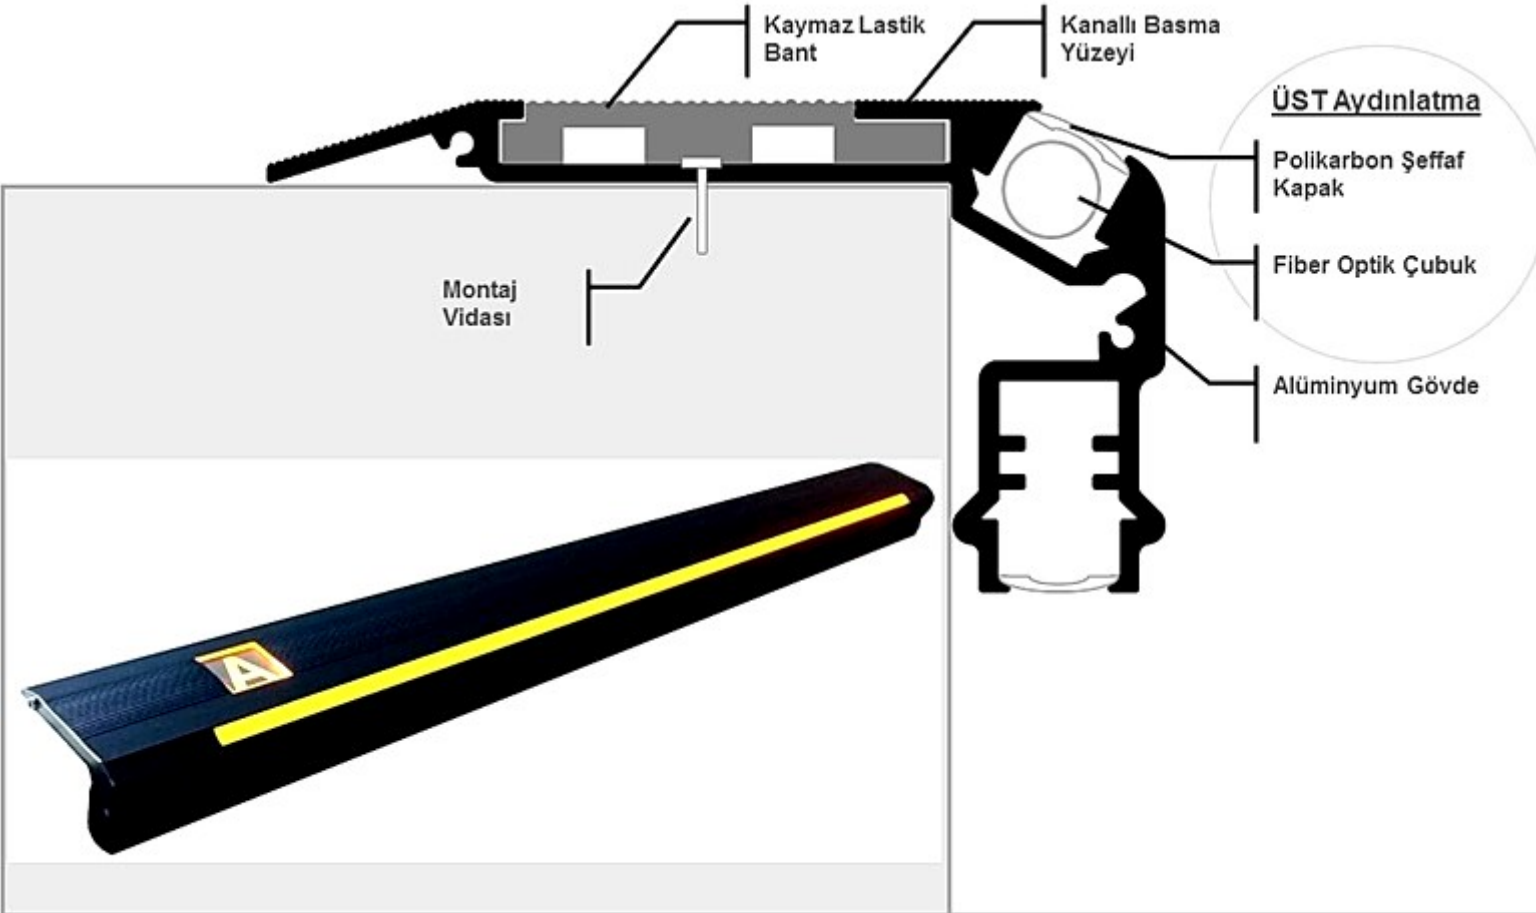

LED ışıklı Basamak Aydınlatma

◆ ÜST Aydınlatma