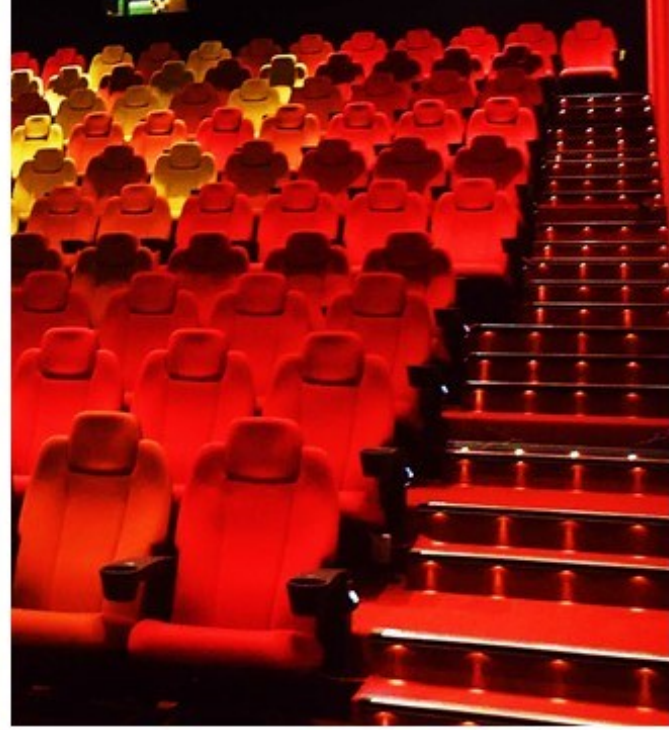

Basamak Aydınlatma Profilleri

SEGASIT ©

LED ışıklı Basamak Aydınlatma

SEGASit basamak aydınlatması sadece basamakları aydınlatmak için değil, aynı zamanda güvenli hale getirmek için de tasarlanmıştır.

Merdiven aydınlatma gereksinimleriniz için çok çeşitli LED basamak aydınlatma çözümleri sunuyoruz.

Sinema, tiyatro, konferans salonlarınızda güvenle kullanabileceğiniz bu aydınlatma sistemi sahne, perde ve dışarı alana ışık vermez, aynı zamanda seyircinin yer bulabilmesi için üzerine ışıklı sıra ve koridor göstergesi monte edilebilir.