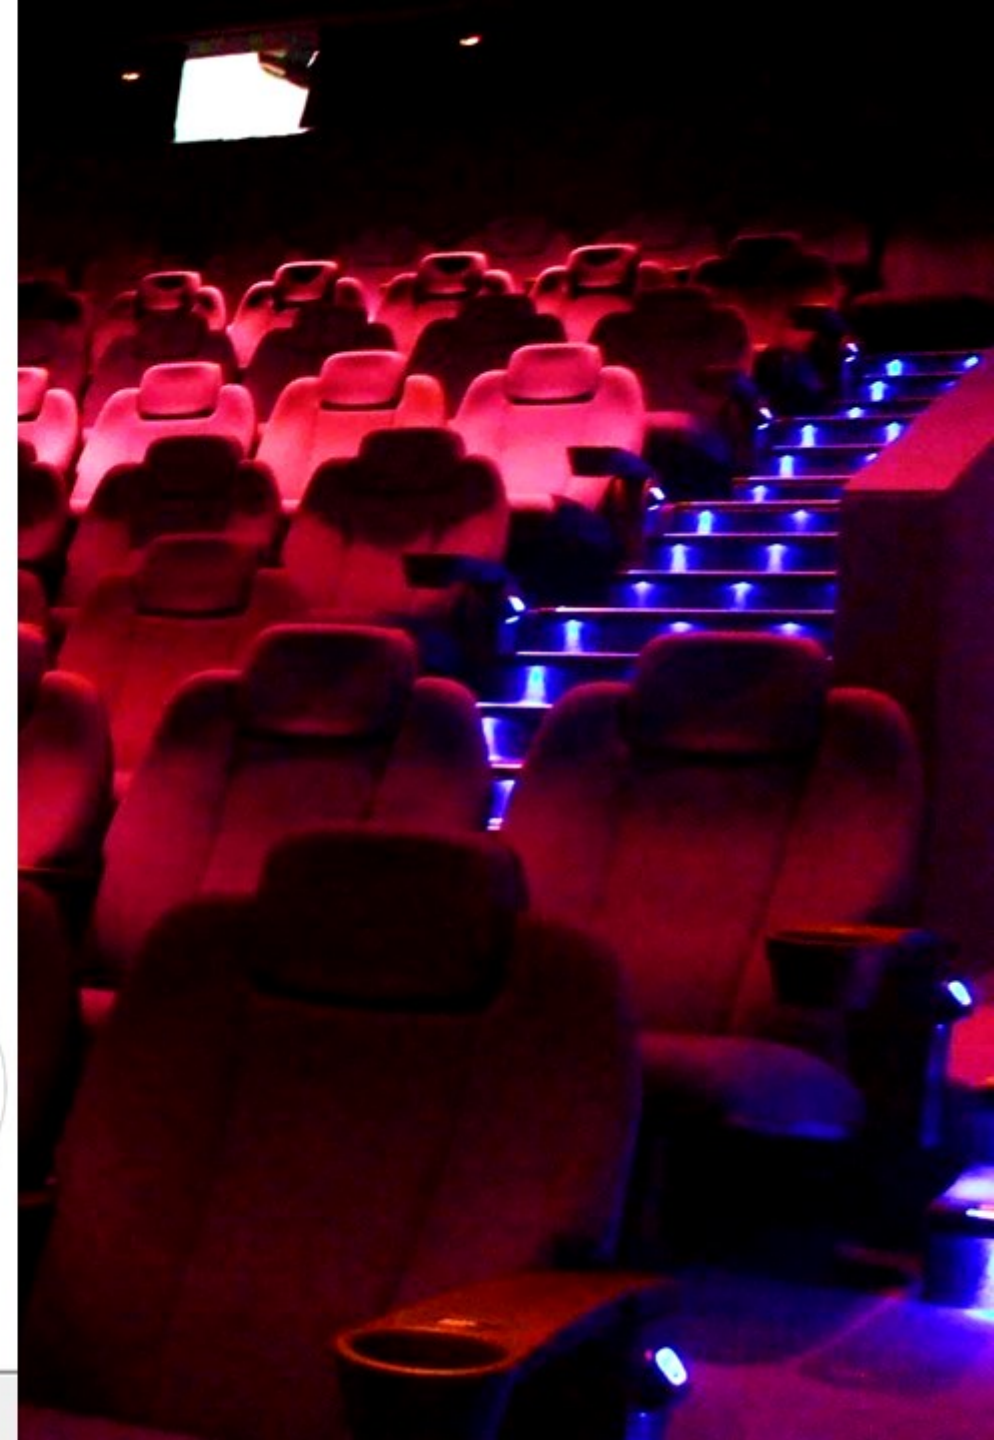

LED ışıklı Basamak Aydınlatma

♦ ALT Aydınlatma