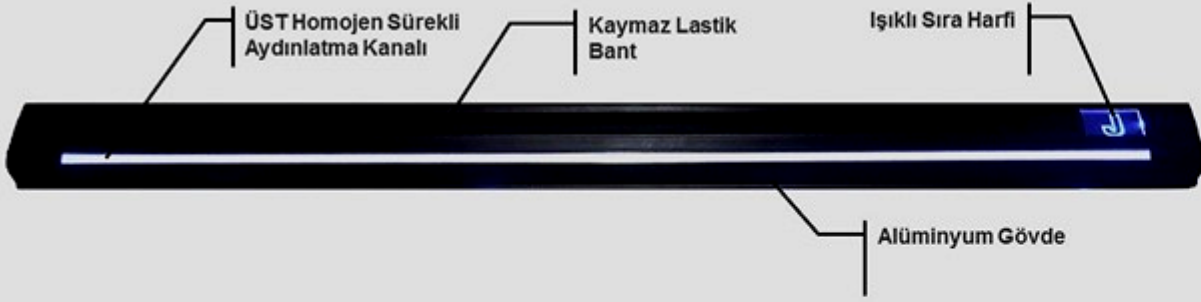

Basamak Aydınlatma Profilleri

SEGASIT ©

LED ışıklı Basamak Aydınlatma

SEGASit basamak aydınlatması sadece basamakları aydınlatmak için değil, aynı zamanda güvenli hale getirmek için de tasarlanmıştır.

Merdiven aydınlatma gereksinimleriniz için çok çeşitli LED basamak aydınlatma çözümleri sunuyoruz.

Sinema, tiyatro, konferans salonlarınızda güvenle kullanabileceğiniz bu aydınlatma sistemi sahne, perde ve dışarı alana ışık vermez, aynı zamanda seyircinin yer bulabilmesi için üzerine ışıklı sıra ve koridor göstergesi monte edilebilir.

Modern bir görünüm için sürekli doğrusal aydınlatma efekti sağlayan basamak aydınlatma sistemi, tüm kapalı alanlarınızda kullanabileceğiniz basamaklar ve acil güvenli yolu aydınlatması için idealdir.

AYDINLATMA SİSTEMİ

Sürekli Etki: AŞAĞI aydınlatma odasına yerleştirilmiş Şerit LED ile sağlanır.

Işıklı SIRA göstergesi: Sinema ve tiyatro uygulamaları için mükemmeldir. Bu profil ayrıca bir sayı, harf veya sembol içeren isteğe bağlı ışıklı sıra işareti sunar.