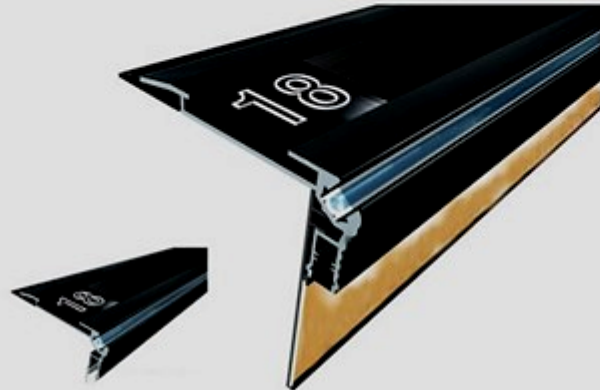

AYDINLATMA SİSTEMİ

Sistemin tamamı 12V DC ile çalışır ve tüm sistemi ekstra güvenli hale getirir. Anında başlatma, Titreme yok, Gürültü yok, Düşük çalışma sıcaklığı, Düşük güç tüketimi.

KIRMIZI - MAVİ - SOĞUK BEYAZ - SICAK BEYAZ - YEŞİL - AMBER renk seçiminize göre çeşitli tek renk LED kullanılabilir.

ÜST AYDINLATMA Sistemi

Sürekli doğrusal aydınlatma etkisi sağlayan bir LED aydınlatmadır.

Aydınlatma, aydınlatma odasının sol ve sağ başlarında bulunan toplam 2 adet 5mm LED ampul ışığı ile sağlanmaktadır. Enerji tasarrufu için sistemde kullanılan her bir LED ampul ışığı 18mA, toplam 36mA'dır. Yanal LED ışık kaynaklarının görünmez olması için siyah renkli polikarbon kapakla gizlenmiştir.

Yanal LED ışık kaynaklarından gelen aydınlatma, özel bir katı fiber optik çubuk ile sürekli ve homojen bir şekilde aydınlatma odası içerisinde taşınır.

ALT (Riht) AYDINLATMA Sistemi

Nokta Etkisi: AŞAĞI aydınlatma odası içerisine belirli aralıklarla yerleştirilmiş 15-20° dar açılı tek renkli 18mA LED ampuller ile sağlanır.

Sürekli Etki: AŞAĞI aydınlatma odasına yerleştirilmiş Şerit LED ile sağlanır.

Işıklı SIRA göstergesi: Sinema ve tiyatro uygulamaları için mükemmeldir. Bu profil ayrıca bir sayı, harf veya sembol içeren isteğe bağlı ışıklı sıra işareti sunar.

GÖVDE

90° basamak açılı ile kullanılmak üzere et kalınlığı min. 1,40 mm siyah renk eloksallı paslanmaz alüminyum profilden imal edilmiştir.

Alüminyum gövdenin tüm basma yüzeyi ayağın kaymasını önlemek için tırnaklı tasarlanmış ve kaymaz 40 mm genişliğinde bir plastik şerit ile donatılmıştır.

Gövdenin her iki tarafı paslanmaz metal kapaklarla çevrelenmiştir.

Tüm aydınlatma odaları polikarbon şeffaf kapaklarla kapatılarak muhafaza edilmiştir.