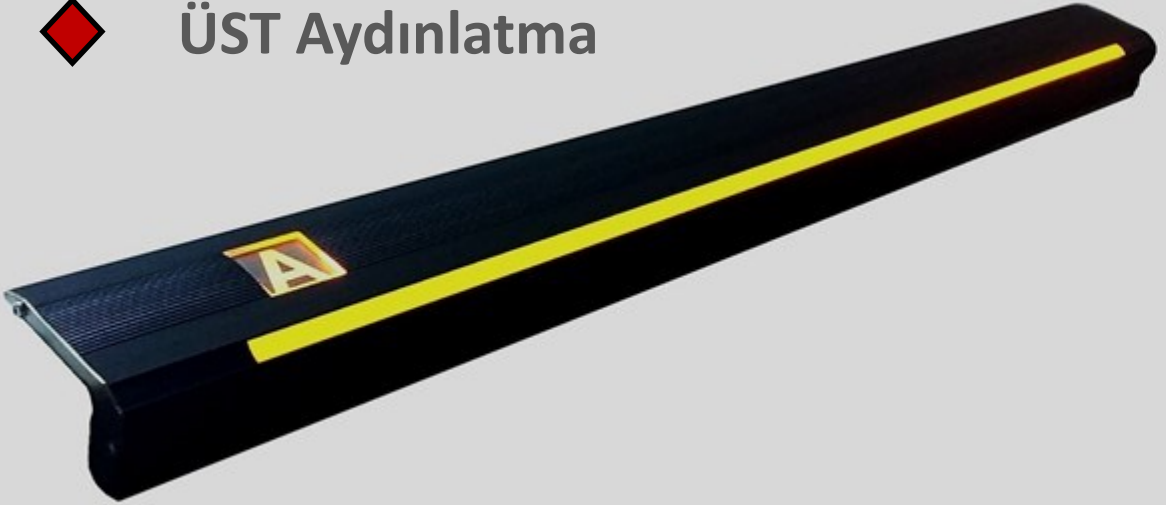

ÜST Aydınlatma