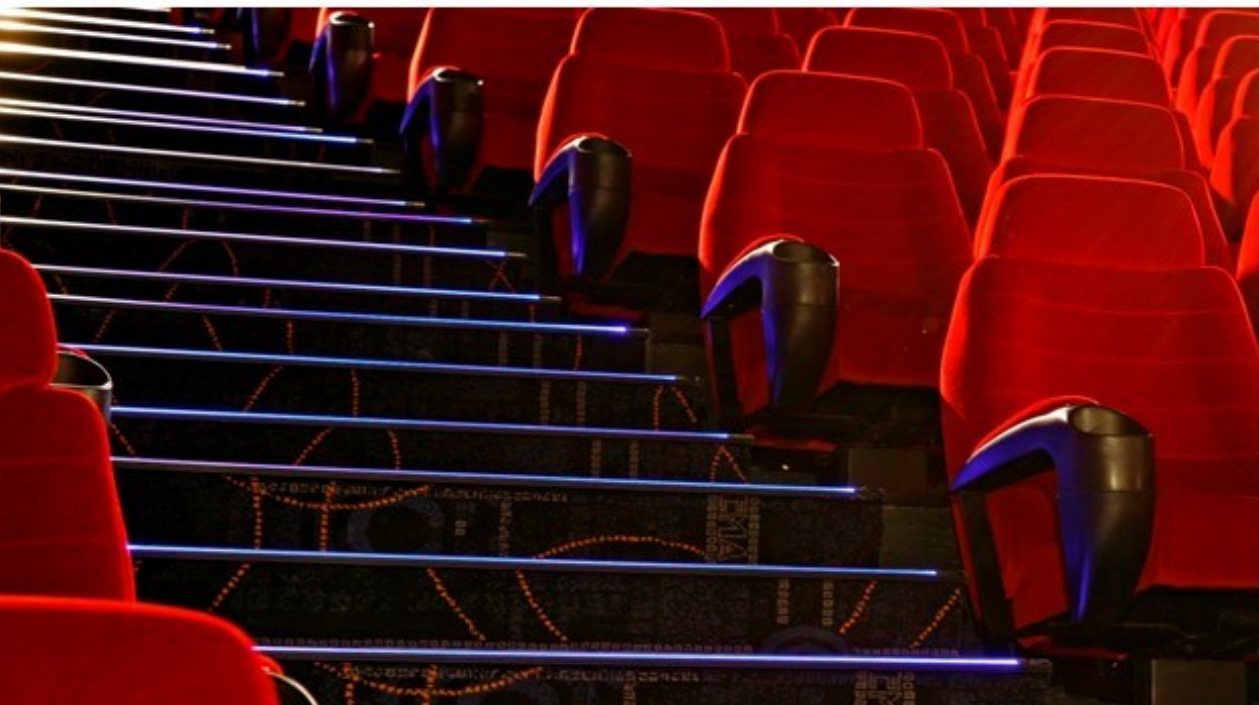

Basamak Aydınlatma Profilleri

SEGASIT ©

LED ışıklı Basamak Aydınlatma

SEGASit basamak aydınlatması sadece basamakları aydınlatmak için değil, aynı zamanda güvenli hale getirmek için de tasarlanmıştır.

Merdiven aydınlatma gereksinimleriniz için çok çeşitli LED basamak aydınlatma çözümleri sunuyoruz.

Sinema, tiyatro, konferans salonlarınızda güvenle kullanabileceğiniz bu aydınlatma sistemi sahne, perde ve dışarı alana ışık vermez, aynı zamanda seyircinin yer bulabilmesi için üzerine ışıklı sıra ve koridor göstergesi monte edilebilir.

Modern bir görünüm için sürekli doğrusal aydınlatma efekti sağlayan basamak aydınlatma sistemi, tüm kapalı alanlarınızda kullanabileceğiniz basamaklar ve acil güvenli yolu aydınlatması için idealdir.

AYDINLATMA SİSTEMİ