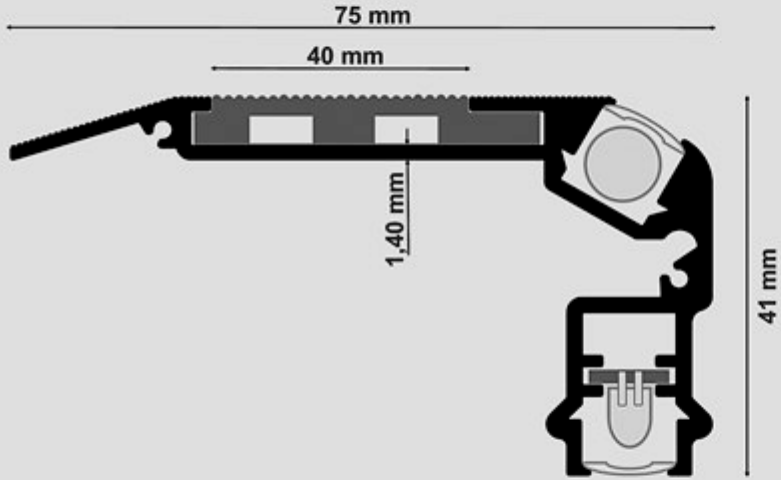

AYDINLATMA SİSTEMİ

Sistemin tamamı 12V DC ile çalışır ve tüm sistemi ekstra güvenli hale getirir. Anında başlatma, Titreme yok, Gürültü yok, Düşük çalışma sıcaklığı, Düşük güç tüketimi.

KIRMIZI - MAVİ - SOĞUK BEYAZ - SICAK BEYAZ - YEŞİL - AMBER renk seçiminize göre çeşitli tek renk LED kullanılabilir.

ÜST AYDINLATMA Sistemi

Sürekli doğrusal aydınlatma etkisi sağlayan bir LED aydınlatmadır.

Aydınlatma, aydınlatma odasının sol ve sağ başlarında bulunan toplam 2 adet 5mm LED ampul ışığı ile sağlanmaktadır. Enerji tasarrufu için sistemde kullanılan her bir LED ampul ışığı 18mA, toplam 36mA'dır. Yanal LED ışık kaynaklarının görünmez olması için siyah renkli polikarbon kapakla gizlenmiştir.

Yanal LED ışık kaynaklarından gelen aydınlatma, özel bir katı fiber optik çubuk ile sürekli ve homojen bir şekilde aydınlatma odası içerisinde taşınır.

ALT (Riht) AYDINLATMA Sistemi

Nokta Etkisi: AŞAĞI aydınlatma odası içerisine belirli aralıklarla yerleştirilmiş 15-20° dar açılı tek renkli 18mA LED ampuller ile sağlanır.

Sürekli Etki: AŞAĞI aydınlatma odasına yerleştirilmiş Şerit LED ile sağlanır.

Işıklı SIRA göstergesi: Sinema ve tiyatro uygulamaları için mükemmeldir. Bu profil ayrıca bir sayı, harf veya sembol içeren isteğe bağlı ışıklı sıra işareti sunar.

GÖVDE

90° basamak açılı ile kullanılmak üzere et kalınlığı min. 1,40 mm siyah renk eloksallı paslanmaz alüminyum profilden imal edilmiştir.

Alüminyum gövdenin tüm basma yüzeyi ayağın kaymasını önlemek için tırnaklı tasarlanmış ve kaymaz 40 mm genişliğinde bir plastik şerit ile donatılmıştır.

Gövdenin her iki tarafı paslanmaz metal kapaklarla çevrelenmiştir.

Tüm aydınlatma odaları polikarbon şeffaf kapaklarla kapatılarak muhafaza edilmiştir.