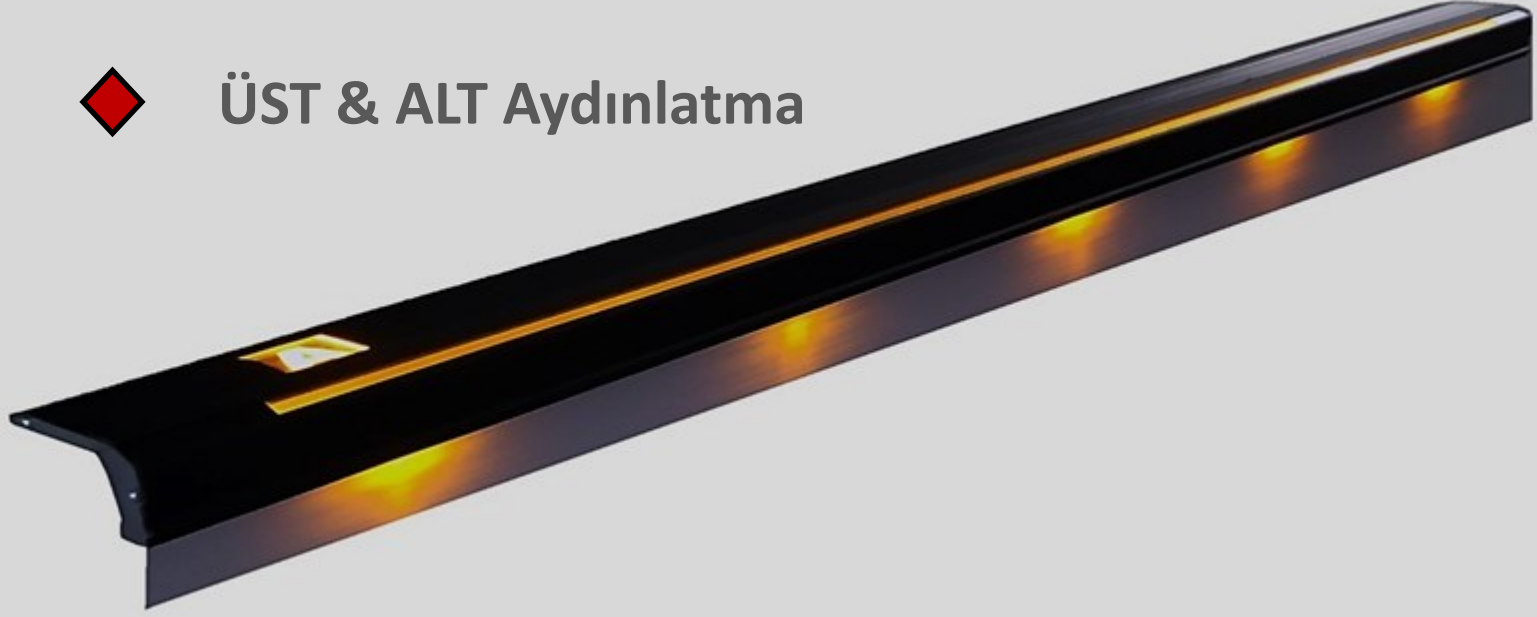

Basamak Aydınlatma Profilleri

SEGASIT ©

LED ışıklı Basamak Aydınlatma

SEGASit basamak aydınlatması sadece basamakları aydınlatmak için değil, aynı zamanda güvenli hale getirmek için de tasarlanmıştır.

Merdiven aydınlatma gereksinimleriniz için çok çeşitli LED basamak aydınlatma çözümleri sunuyoruz.

LED ışıklı Basamak Aydınlatma

◆ ÜST Aydınlatma

LED ışıklı Basamak Aydınlatma

♦ ALT Aydınlatma

ÜST & ALT Aydınlatma

ÜST Aydınlatma

ALT Aydınlatma

SEGASIT ©