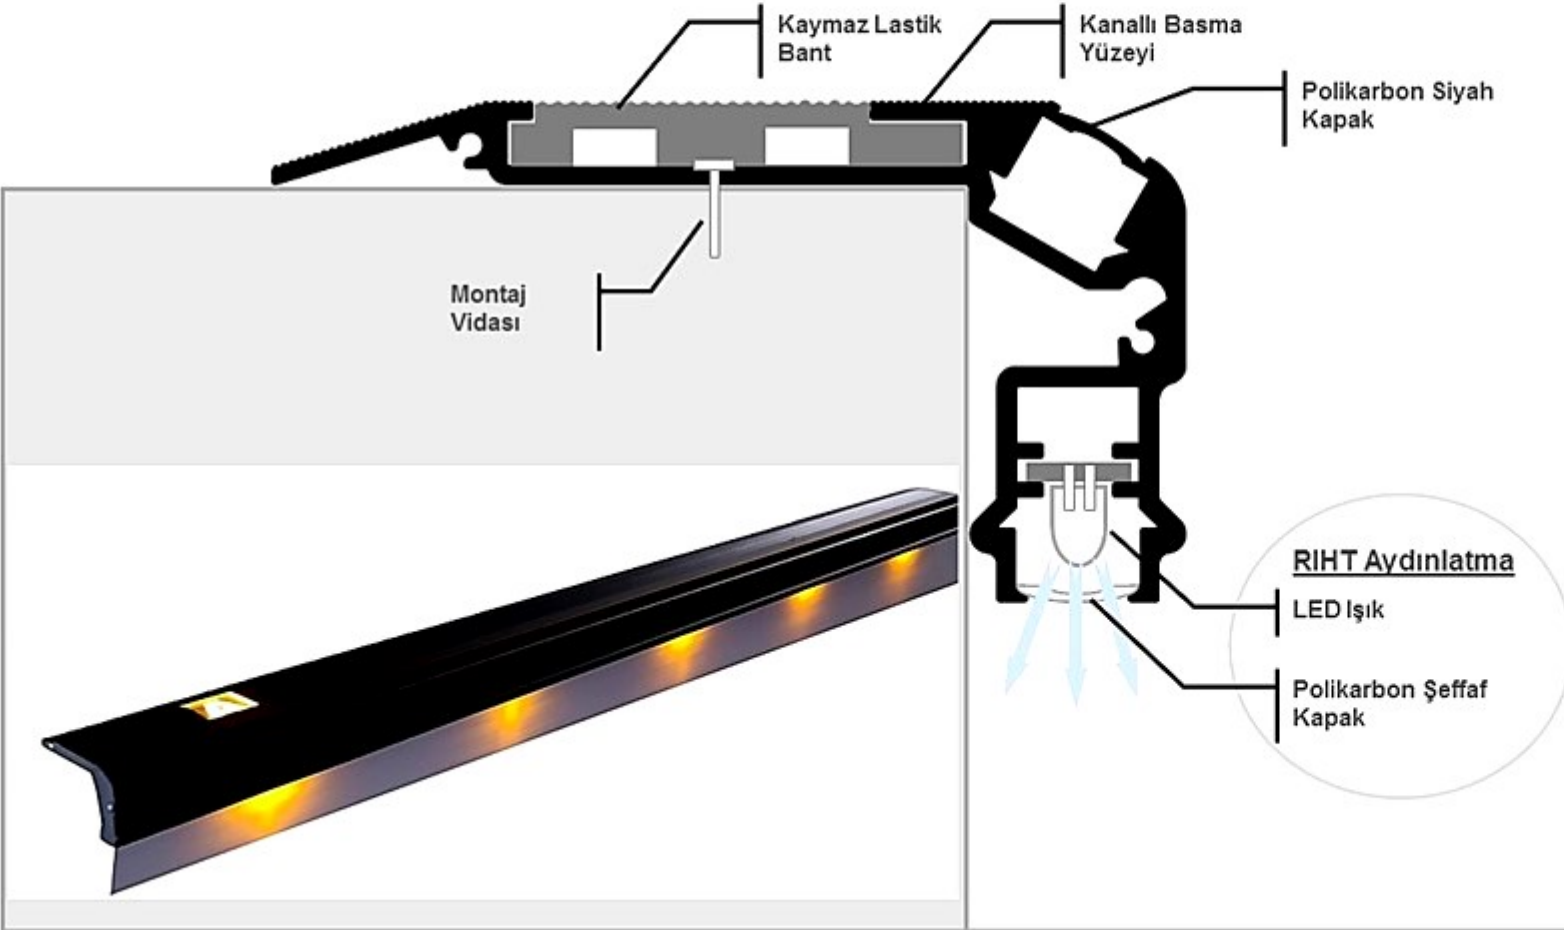

LED ışıklı Basamak Aydınlatma

♦ ALT Aydınlatma