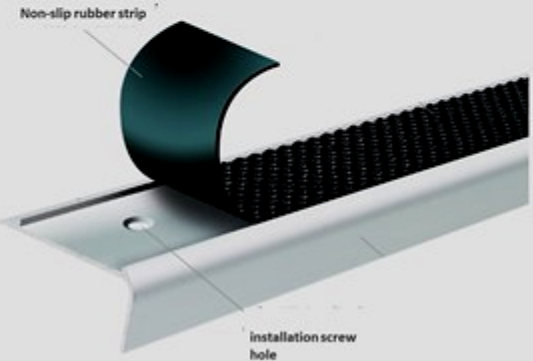

Basamak Aydınlatma Profilleri

SEGASIT ©

LED ışıklı Basamak Aydınlatma

SEGASit basamak aydınlatması sadece basamakları aydınlatmak için değil, aynı zamanda güvenli hale getirmek için de tasarlanmıştır.

Merdiven aydınlatma gereksinimleriniz için çok çeşitli LED basamak aydınlatma çözümleri sunuyoruz.

Sinema, tiyatro, konferans salonlarınızda güvenle kullanabileceğiniz bu aydınlatma sistemi sahne, perde ve dışarı alana ışık vermez, aynı zamanda seyircinin yer bulabilmesi için üzerine ışıklı sıra ve koridor göstergesi monte edilebilir.

Modern bir görünüm için sürekli doğrusal aydınlatma efekti sağlayan basamak aydınlatma sistemi, tüm kapalı alanlarınızda kullanabileceğiniz basamaklar ve acil güvenli yolu aydınlatması için idealdir.

AYDINLATMA SİSTEMİ

GÖVDE

90° basamak açılı ile kullanılmak üzere et kalınlığı min. 1,40 mm siyah renk eloksallı paslanmaz alüminyum profilden imal edilmiştir.

Alüminyum gövdenin tüm basma yüzeyi ayağın kaymasını önlemek için tırnaklı tasarlanmış ve kaymaz 40 mm genişliğinde bir plastik şerit ile donatılmıştır.