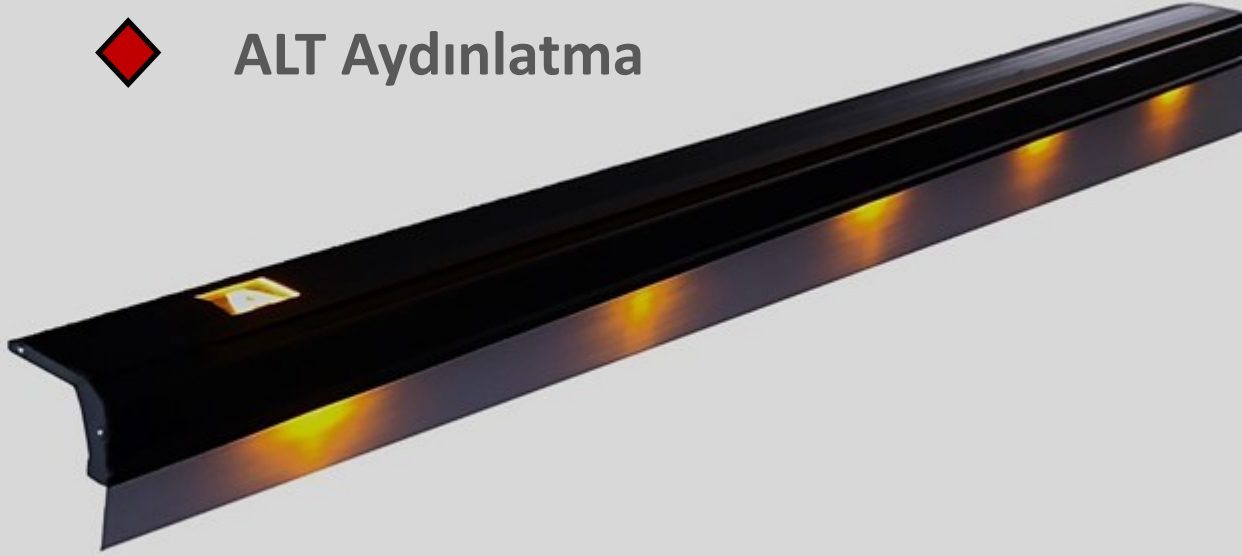

Basamak Aydınlatma Profilleri

SEGASIT ©

LED ışıklı Basamak Aydınlatma

SEGASit basamak aydınlatması sadece basamakları aydınlatmak için değil, aynı zamanda güvenli hale getirmek için de tasarlanmıştır.

Merdiven aydınlatma gereksinimleriniz için çok çeşitli LED basamak aydınlatma çözümleri sunuyoruz.

LED ışıklı Basamak Aydınlatma

◆ ÜST Aydınlatma

LED ışıklı Basamak Aydınlatma

♦ ALT Aydınlatma

ÜST & ALT Aydınlatma

ÜST Aydınlatma

ALT Aydınlatma

SEGASIT ©