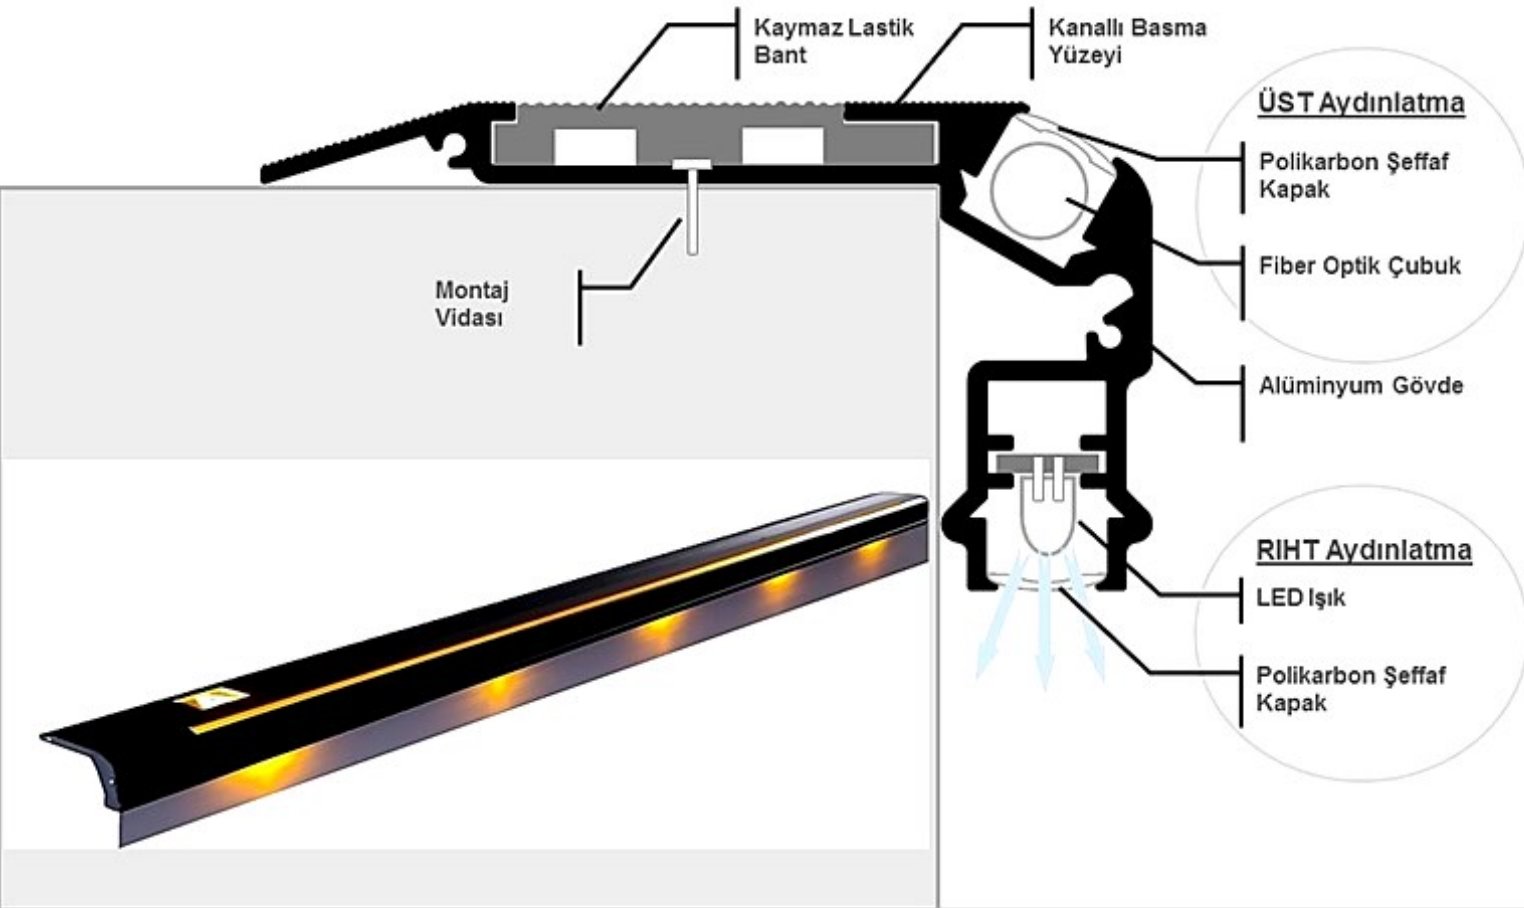

Sürekli Etki: AŞAĞI aydınlatma odasına yerleştirilmiş Şerit LED ile sağlanır.

Işıklı SIRA göstergesi: Sinema ve tiyatro uygulamaları için mükemmeldir. Bu profil ayrıca bir sayı, harf veya sembol içeren isteğe bağlı ışıklı sıra işareti sunar.

GÖVDE

90° basamak açılı ile kullanılmak üzere et kalınlığı min. 1,40 mm siyah renk eloksallı paslanmaz alüminyum profilden imal edilmiştir.

Alüminyum gövdenin tüm basma yüzeyi ayağın kaymasını önlemek için tırnaklı tasarlanmış ve kaymaz 40 mm genişliğinde bir plastik şerit ile donatılmıştır.

Gövdenin her iki tarafı paslanmaz metal kapaklarla çevrelenmiştir.

Tüm aydınlatma odaları polikarbon şeffaf kapaklarla kapatılarak muhafaza edilmiştir.

LED ışıklı Basamak Aydınlatma

◆ ÜST & ALT Aydınlatma